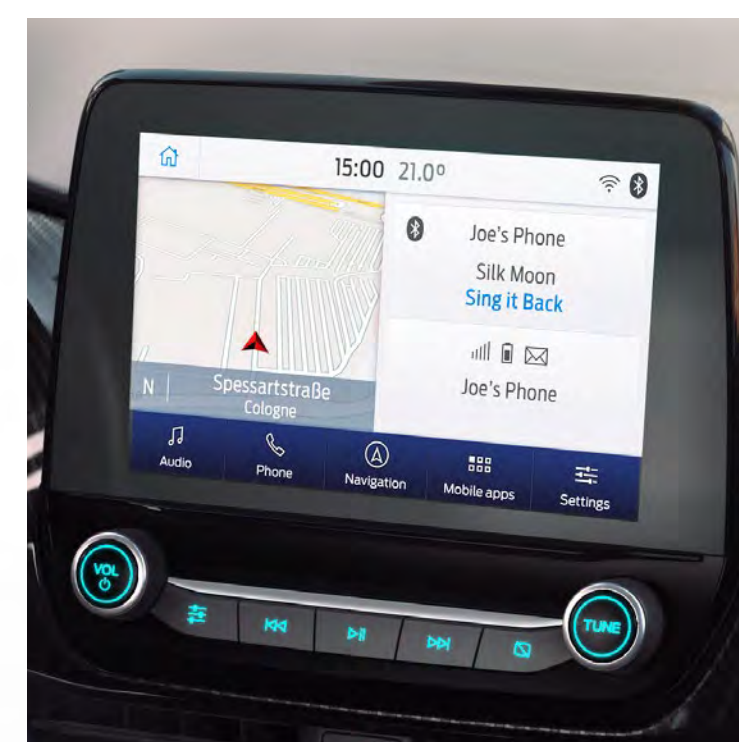

2 VÆLG

TITANIUM

Udvalgt udstyr

- 17" fælge med designkapsler
- LED forlygter (nærlys, kørellys)
- LED baglygter
- Tågeforlygter med drejefunktion
- Auto op/nedblænding fjernlys
- Automatisk klimaanlæg
- Parkeringsensor bag
- El-justerbare og foldbare sidepejle m. varme

- SYNC3, 8" touchscreen, DAB+
- Navigation, Apple CarPlay, og 7 højttalere
- FordPass Connect modem og E-Call
- ABS, ESP, HSA, 6 airbags
- Pre-collision/Nødbremse (via kamera)
- Lane keeping System (Alert og Assist)
- Fartpilot m. intelligent hastighedsbegrænsner
- El-ruder, for og bag

- Opvarmede forsæder, rat, forrude, Trådløs oplader
- 4,2" farvedisplay
- Sensico kunstlæderrat
- 4-vejs førersæde med lændestøtte
- Valgfrie Drive modes
- Gulvmåtter, foran

Alufælge fås som ekstraudstyr mod merpris.

MODELPROGRAM