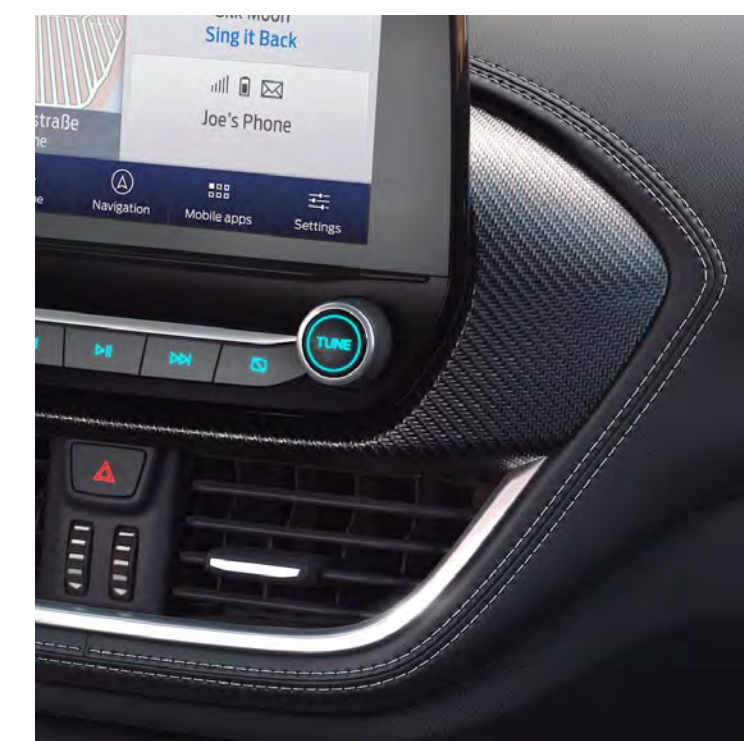

2 VÆLG

MODELPROGRAM

ST-LINE MED V-PAKKE

Udvalgt udstyr udover ST-Line

- 18" alufælge (Vignale-design)
- B&O Premium audiosystem m. 10 højttalere, hajfinne-antenne
- Vignale design
- Mørktonede ruder
- Premium Feeltek kunstlæderindtræk
- Forsæder med lændestøtte og massage
- Nøglefri døre og start
- Parkeringsensorer for

- Fuld LED-forlygter
- Stor bagspoiler